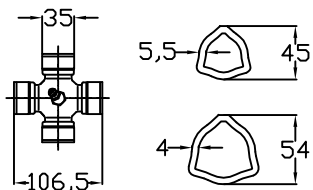

TIPO-TYPE
TYP

B8

CLIENTE-CUSTOMER-CLIENT-KUNDE

DANI-TECH A/S -DK-

DATA
18/11/19

RIF.CLIENTE-CUSTOMER REF.-REF.CLIENT-BEZUG KUNDE

ORIGINE

VISTO

MODIFICHE-MODIFICATIONS-ANDERUNGEN-MODIFICACIONES

POTENZA : 95 Cv (540 g/min) NOTE :
COPPIA : 1240 Nm (540 g/min)